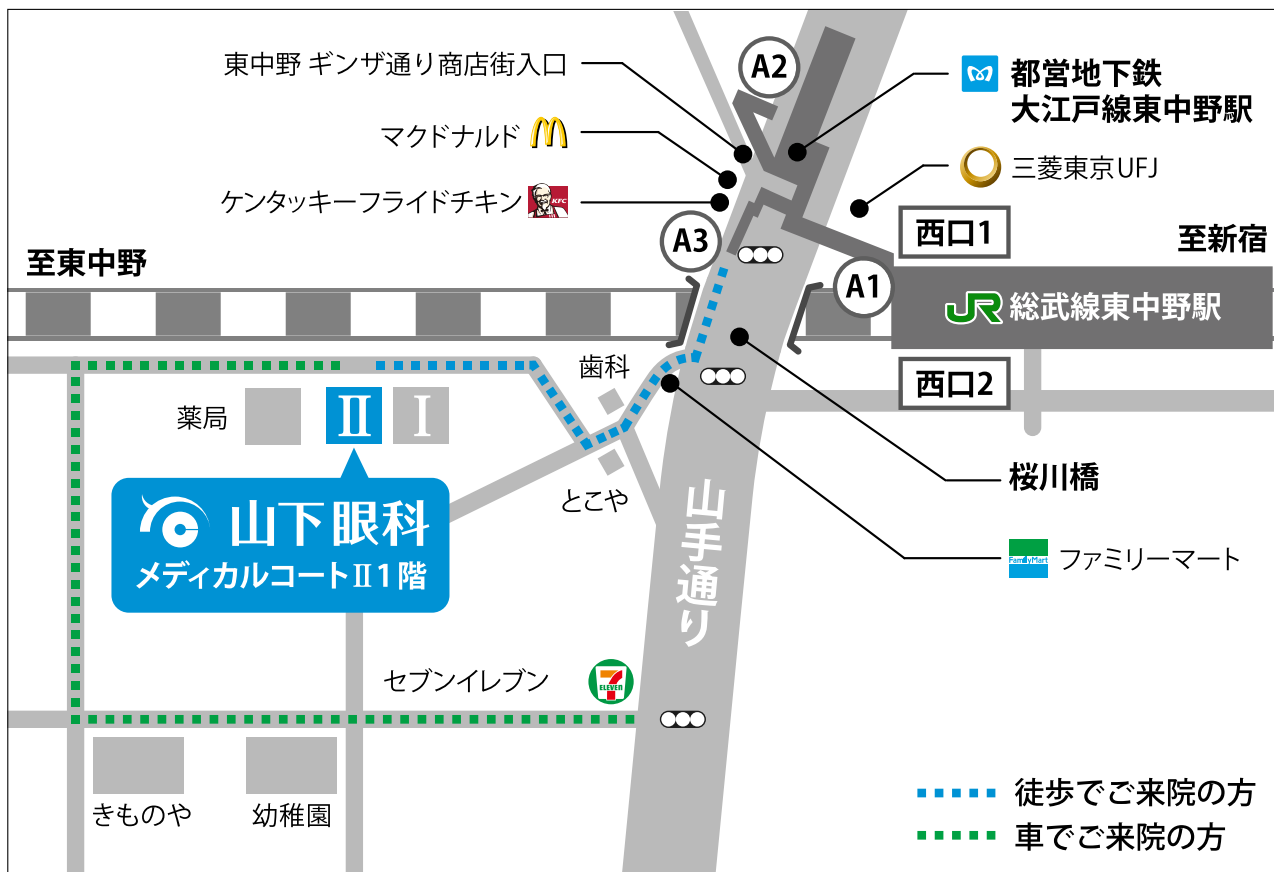

### 地図

※都営地下鉄大江戸線A3出口より徒歩3分

※お車でご来院は、できるだけご遠慮ください。

※メディカルコートI：1F 整形外科 / 2F 皮膚科、耳鼻咽喉科、歯科

※メディカルコートII：1F 山下眼科 / 2F 内科