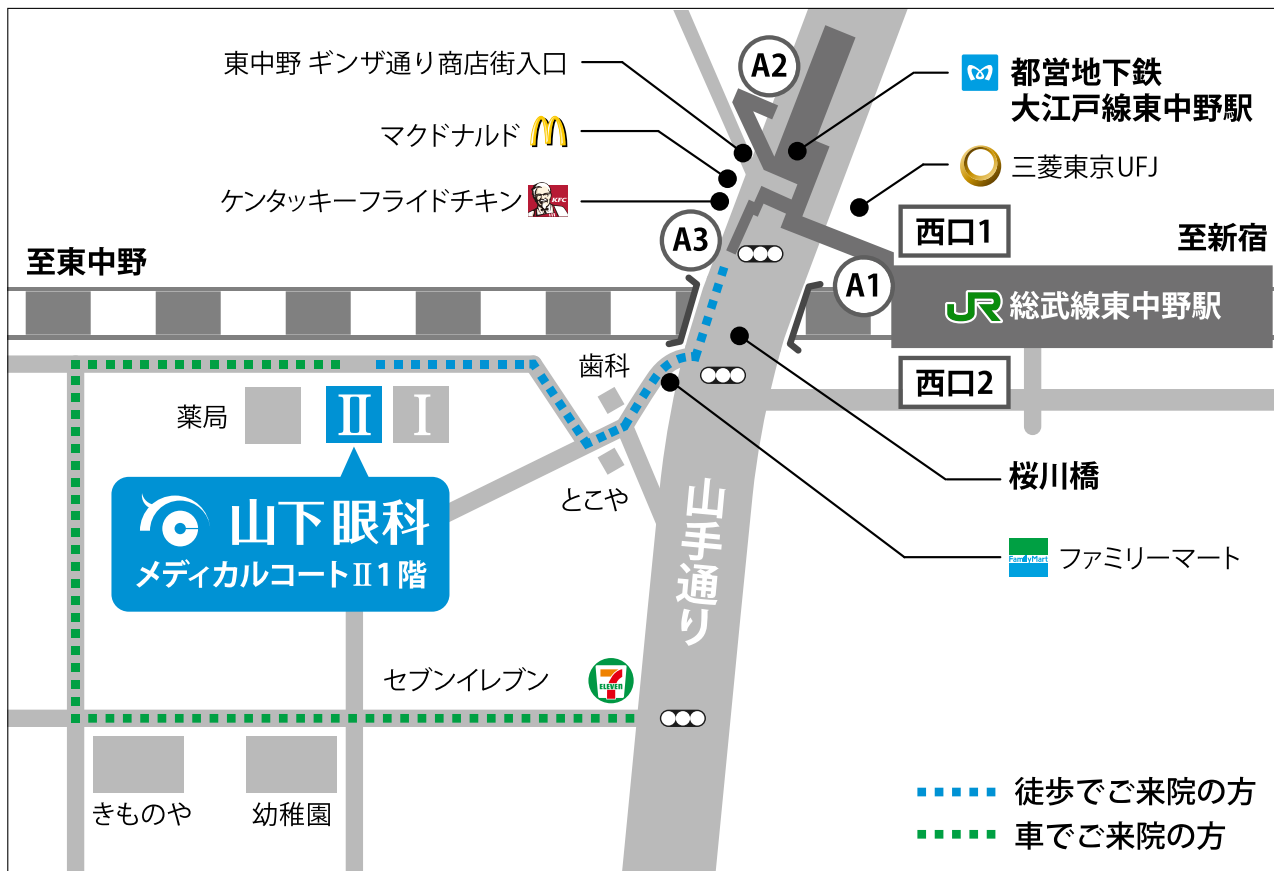

### 地図

※都営地下鉄大江戸線A3出口より徒歩3分

※お車のご来院は、できるだけご遠慮ください。

※メディカルコートI：1F 整形外科 / 2F 皮膚科、耳鼻咽喉科、歯科

※メディカルコートII：1F 山下眼科 / 2F 内科